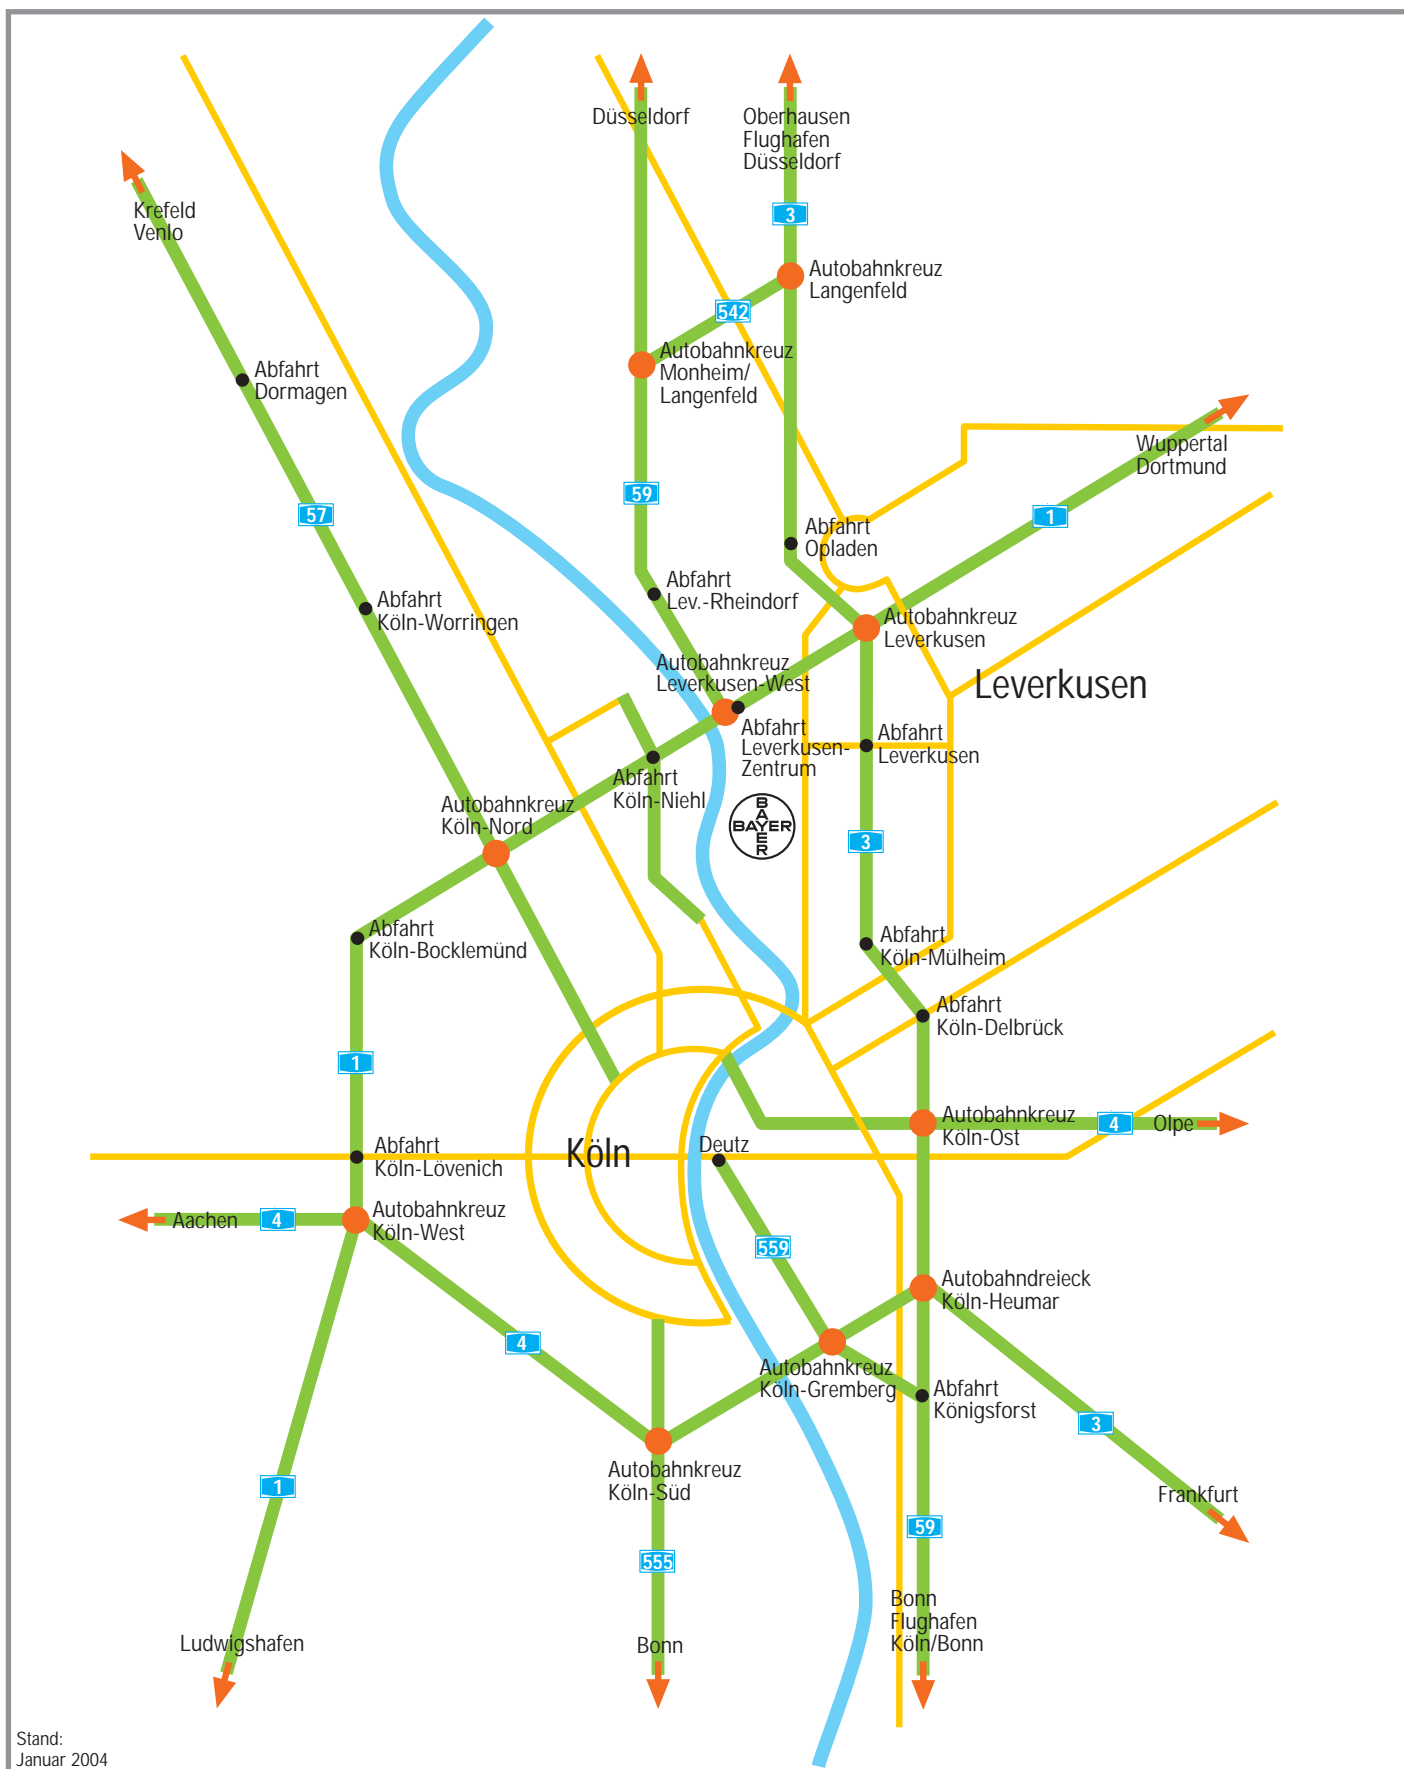

# Wege zum Bayer Chemiepark Leverkusen

## Übersichtskarte

Stand:  
Januar 2004

# Wege zu Bayer Chemiepark Leverkusen

## Detailkarte

- |                            |                             |
|----------------------------|-----------------------------|
| 1 Erholungshaus            | 13 Poliklinik, E46          |
| 2 Rathaus                  | 14 Zentrale BTS, K9         |
| 3 Ramada Hotel             | 15 Japanischer Garten       |
| 4 Forum                    | 16 BayKomm                  |
| 5 Wiesdorfer Treff, 9426   | 17 Hochhaus, W1             |
| 6 Wiesdorfer Eck, 4809     | 18 Konzern-Zentrale, W11    |
| 7 Wiesdorfer Arkaden, 4818 | 19 Kasino, W18              |
| 8 Elberfelder Haus, 4814   | 20 Besucherzentrum, W27     |
| 9 Barmer Haus, 4815        | 21 Betriebsrestaurant, C153 |
| 10 Gesundheitshaus, 4850   | 22 B151                     |
| 11 Betriebsrestaurant, H4  | 23 4810                     |
| 12 Zentrale BIS, Q26       |                             |
- Tor** befahrbare Tore