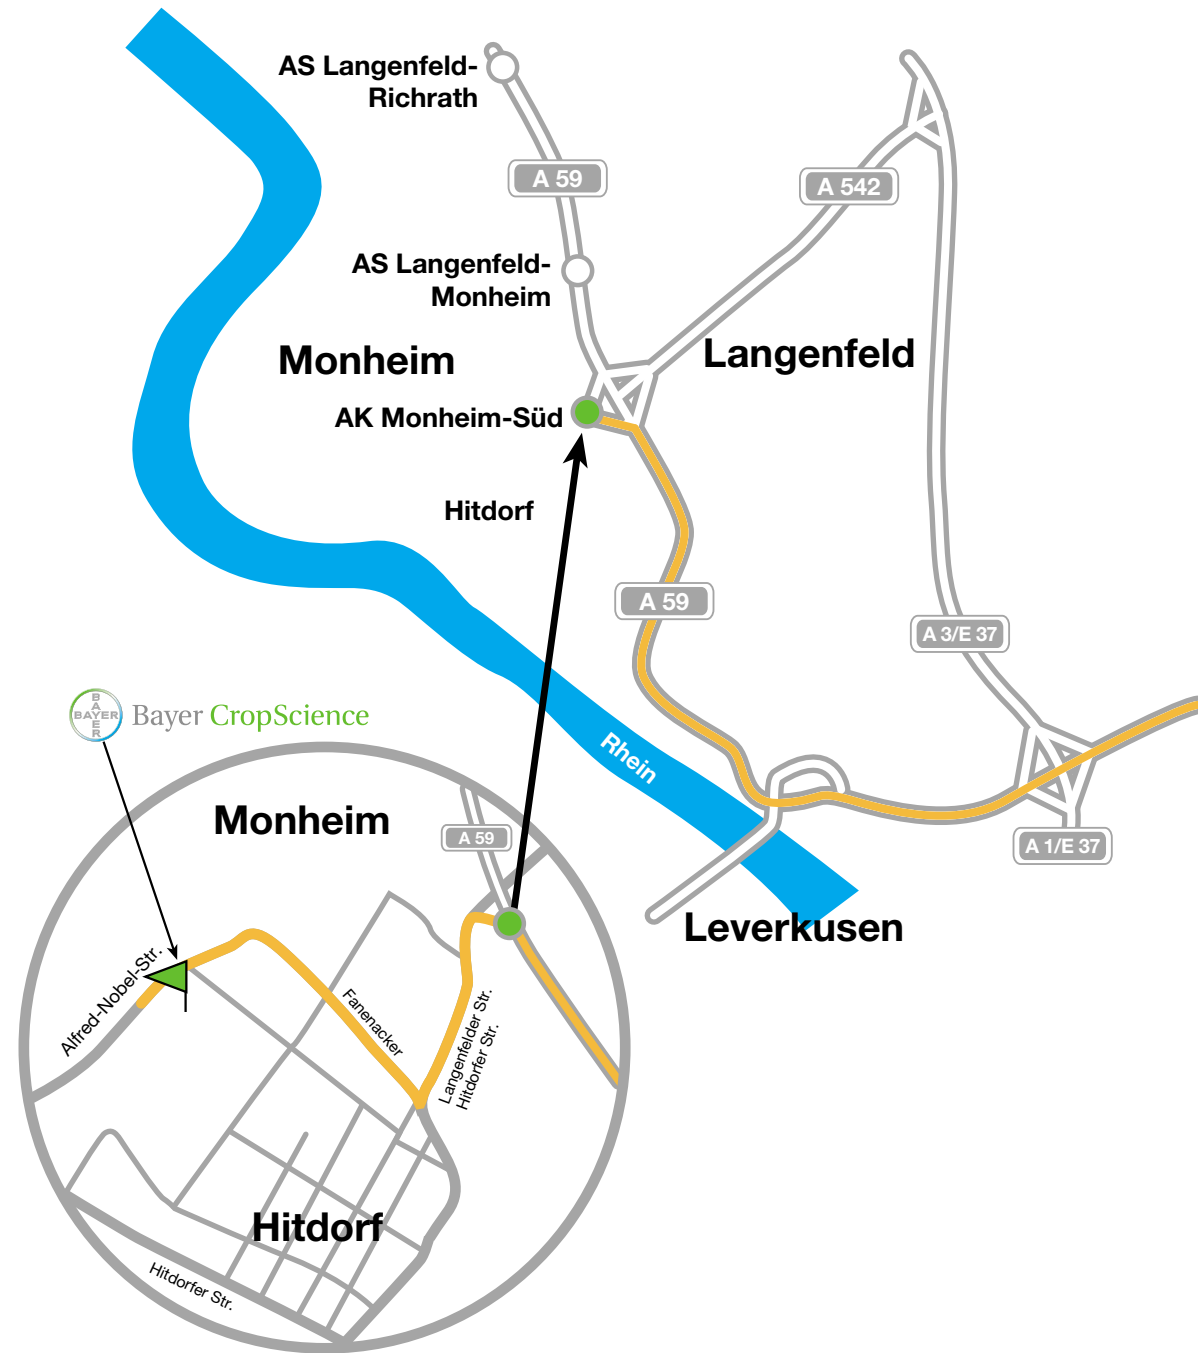

Bayer CropScience

Zentrale

Bayer CropScience AG

Alfred-Nobel-Str. 50, D-40789 Monheim am Rhein

Tel.: +49 (0) 21 73 / 38-0

So finden Sie uns:

- → Von der A59 kommend am AK Monheim-Süd Ausfahrt Monheim/Hitdorf
- → Links abbiegen auf Hitdorfer-/Langenfelder Str.(1km)
- → Rechts abbiegen auf Fahnenacker (800m)
- → Geradeaus weiter auf Alfred-Nobel-Straße, nach 1,8km befindet sich die Bayer CropScience AG

Sie haben Ihr Ziel erreicht!